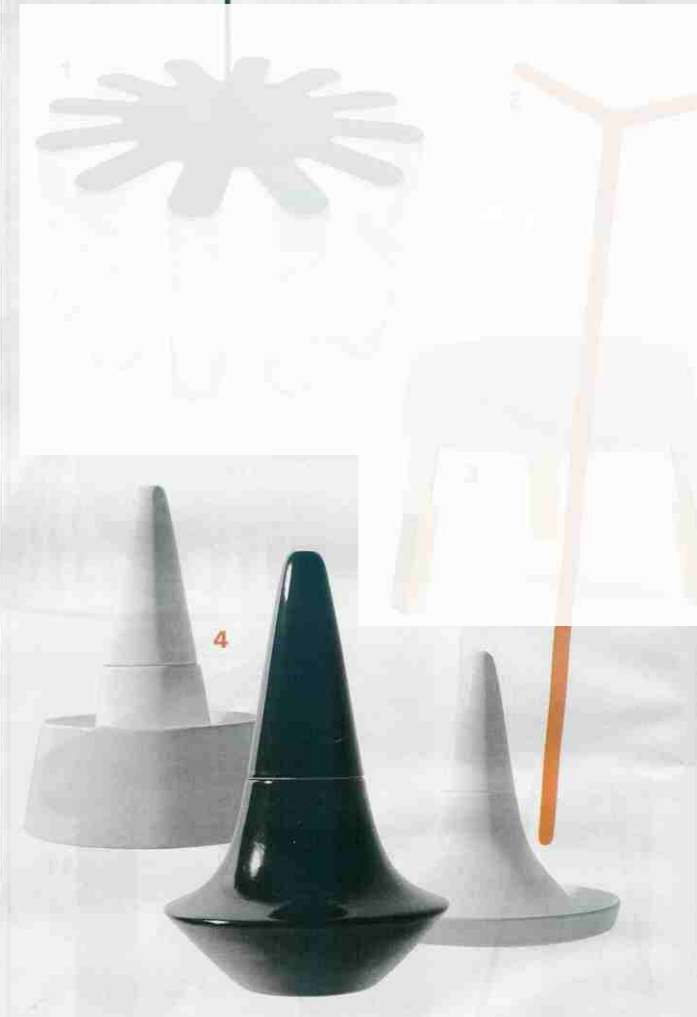

Weiß lässt Farben leuchten

Lichtideen und Home Entertainment

Brillante Bilder, klarer Sound, perfektes Licht

neuer
**Öpfungs-
kraft**

TREND.AKTUELL+AKTUELL+AKTUELL+AKTUELL+AKTUELL+AKTU

Leuchten-Nachwuchs

1 Erweitert Jee-Moon Parks Leuchte aus traditionellem, koreanischem Hanji-Papier kann an der Decke hängen oder an einem Stab montiert auf dem Tisch stehen und ihr warmes Licht verbreiten. www.piere-piece.com
2 Angenehm! Manch einer braucht eine Schulter, diese Leuchte lehnt lieber an einer Wand: „Jpöng“ von Isabella Olson und Martin Meier bekommt durch Gumminoppen an den drei Berührungspunkten ihren Halt. www.macmeier.com
3 „WoodenLegs“ heißt der Tischleuchten-Entwurf des Belgiers Benoît Deneufbourg. www.benoitdnb.com
4 Spitzfindig Jede Pendelleuchte von Rodrigo Vairinhos ist geometrisch geformt, glänzt luxuriös und trägt ein trendiges Schwarz und Weiß. www.neo-studios.de