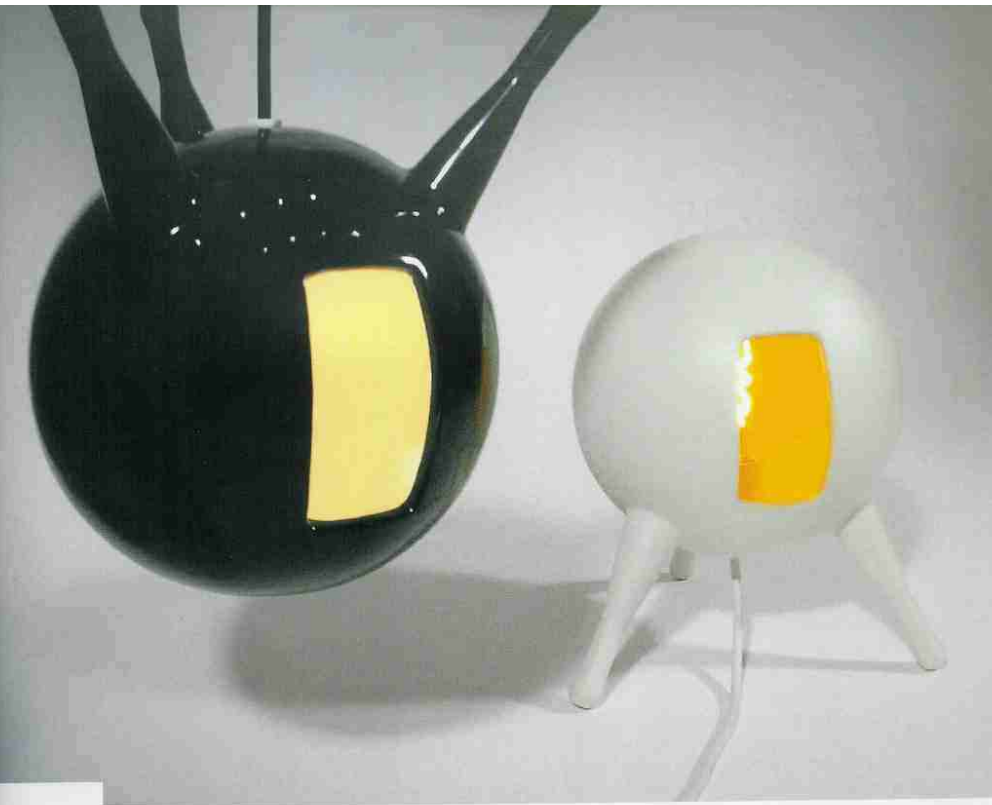

comunicação, explorando os recentes rumos do *design*, com projectos que abrangem a web, os media interactivos, o *design* visual/gráfico e o *design* de produto.

Peças como a «V. Chair», uma cadeira de traços mínimos, simultaneamente confortável e harmoniosa; como o «Corky Lips», misto de cadeira de baloiço, *puff*, sofá e escultura interactiva; ou como o «Space Invader», candeeiro de contornos tanto extraterrestres como bem terrenos, lembrando os potes de três pés utilizados nas antigas cozinhas das aldeias; têm sido as atracções de diversas exposições internacionais graças às suas linhas elegantes e contemporâneas.